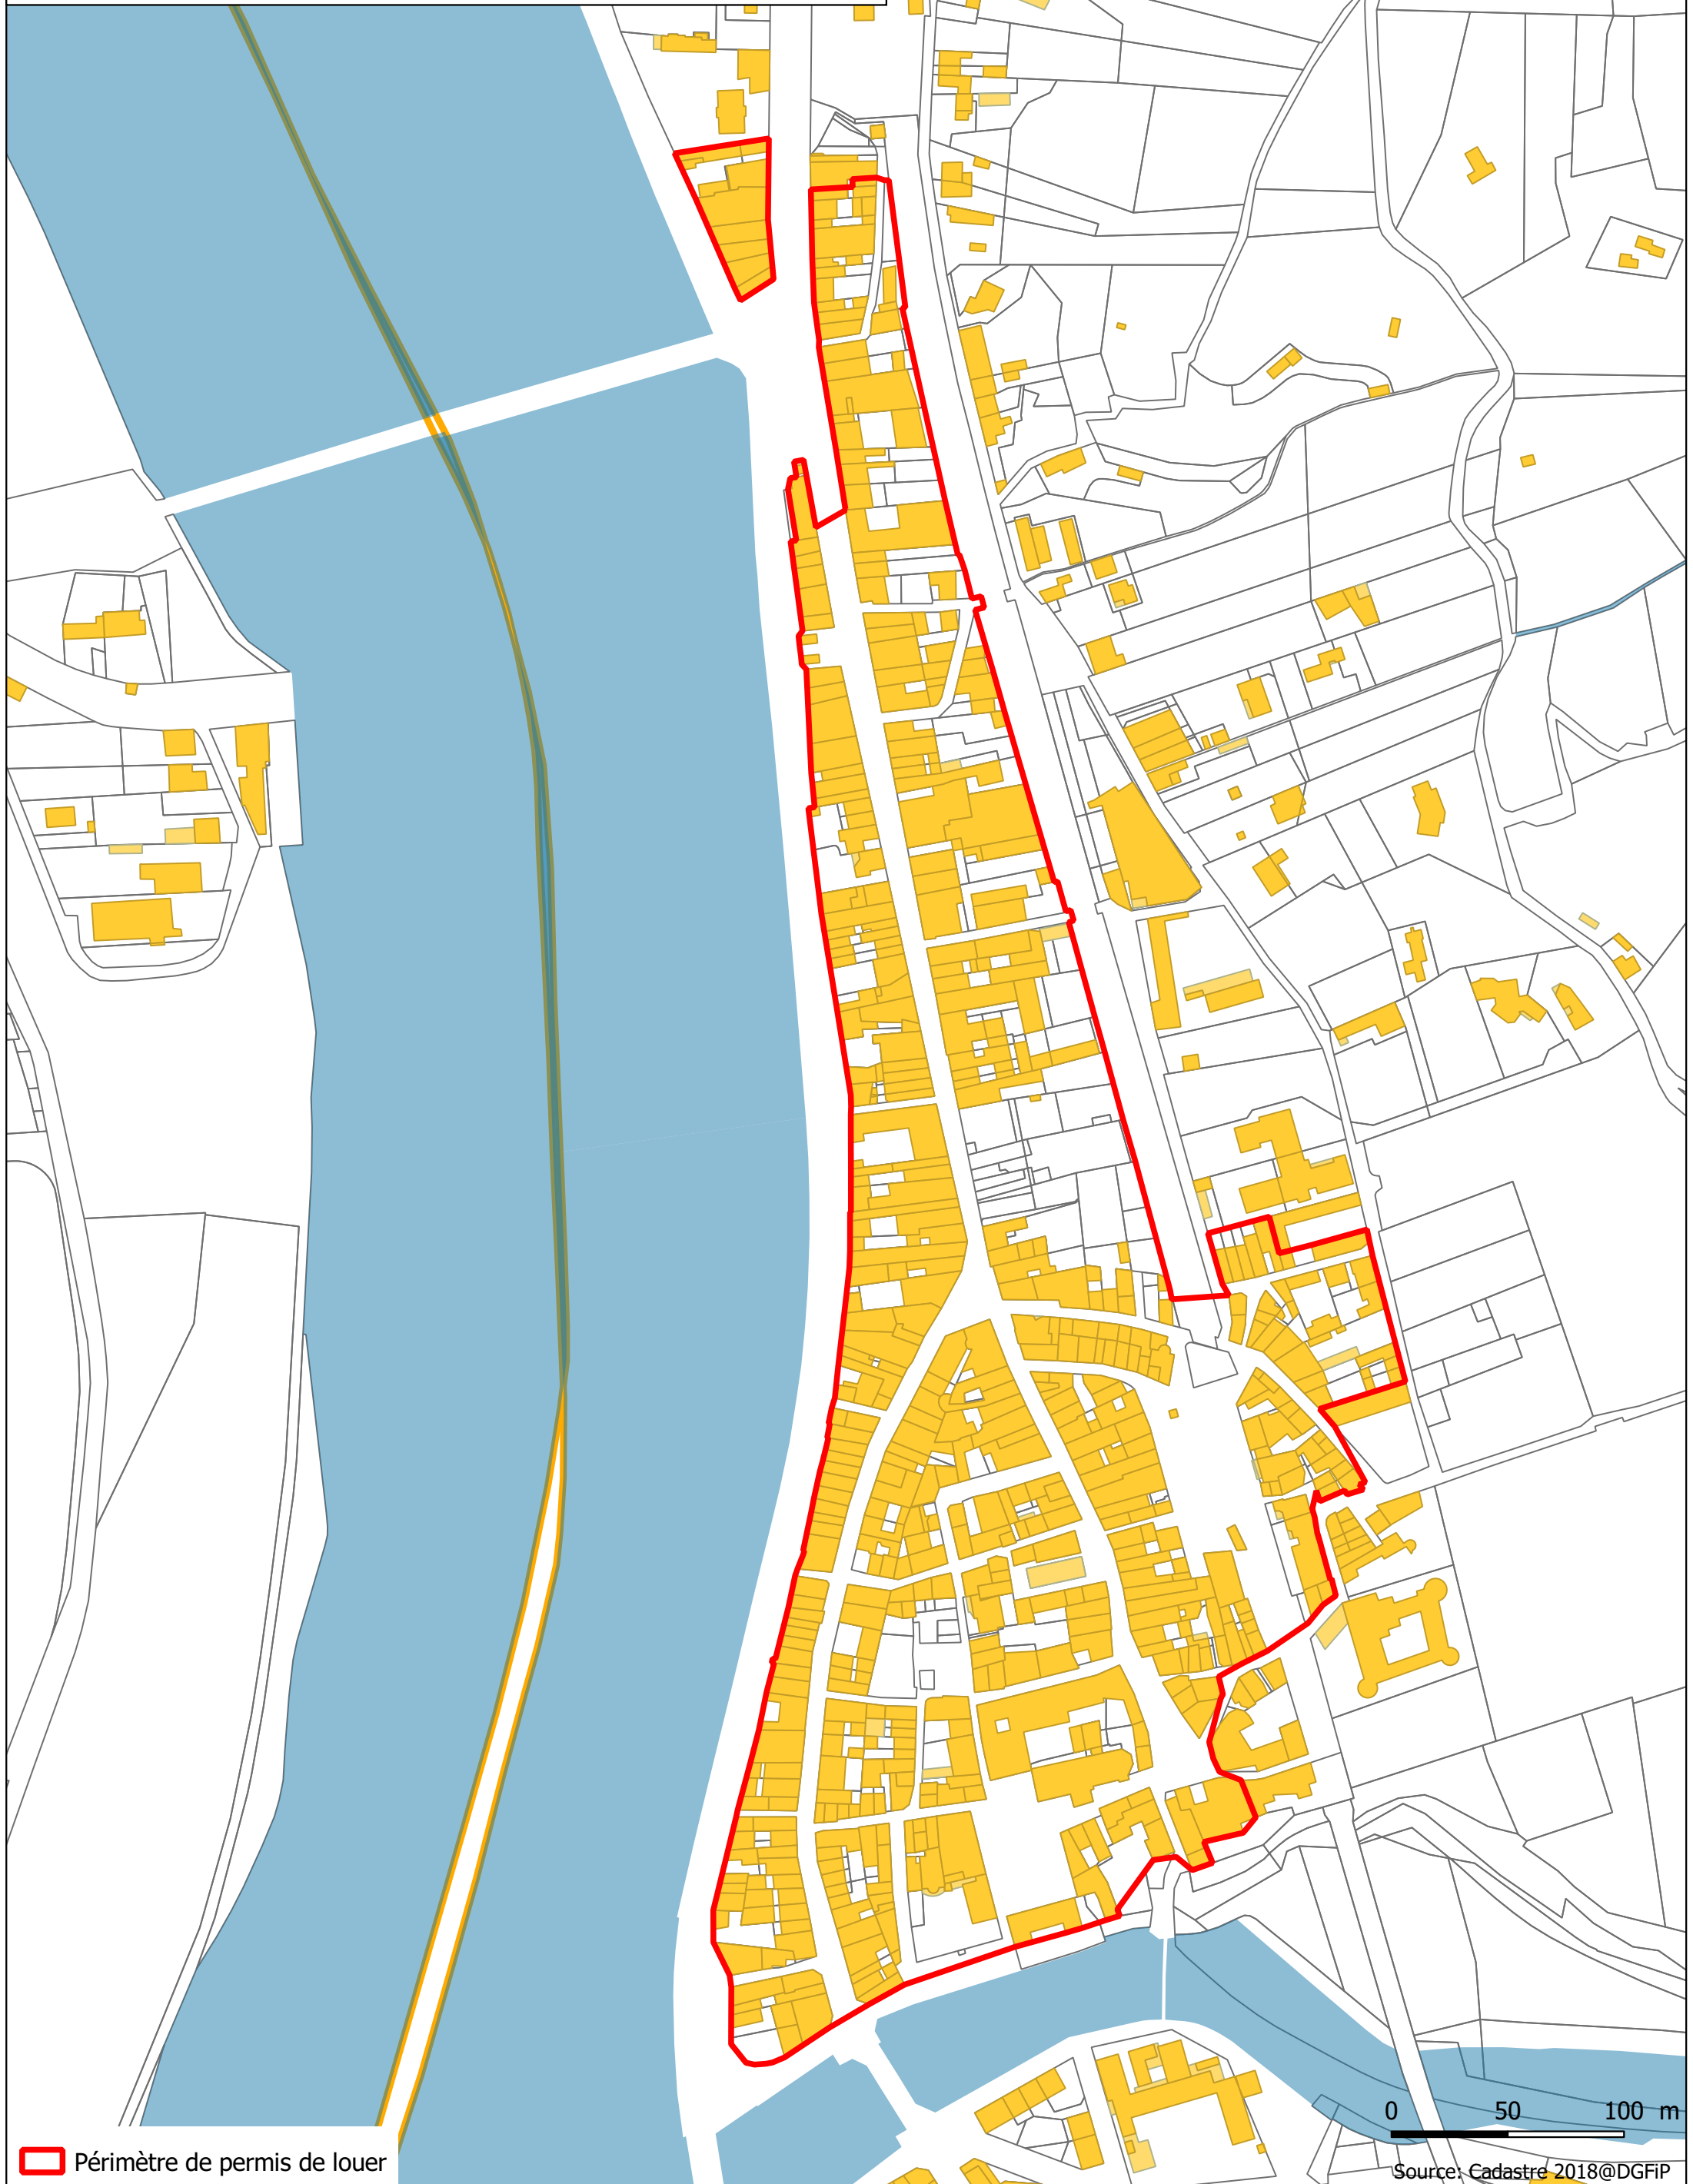

# Périmètre de Permis de louer opposable au 1er juin 2019

 Périmètre de permis de louer

0 50 100 m

Source: Cadastre 2018@DGFIP